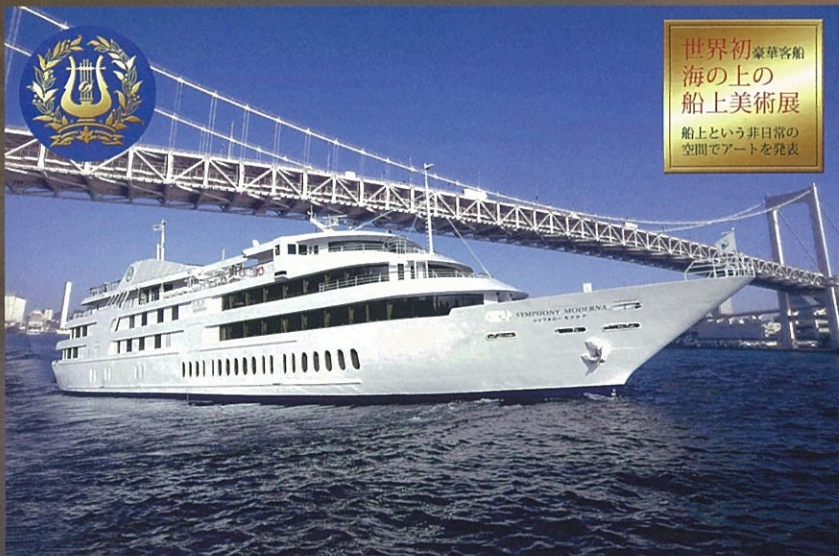

The charity project for the rescue of cultural properties to support recovery from the earthquake disaster

Entertainment Art Exhibition 2016

(Art Exhibition of Versatile Men of Culture and Entertainers) ~Let's extend the circle of culture. Art saves the world!~

震災復興支援文化財救済活動チャリティー企画

文化人・芸能人の多才な美術展 2016 Entertainment Art Exhibition

日本イタリア国交 150 周年記念

マッテオ・チェッカーリーニ「Christ, After Caravaggio」

シンフォニーモデルナ リニューアル特別記念

Symphony Tokyo Bay Cruise

2016年 **7月11日**[月]—**7月16日**[土]