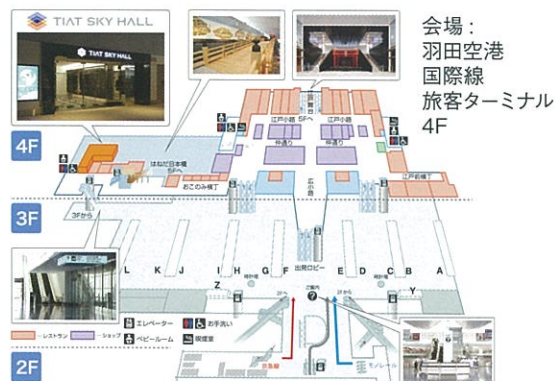

### 仮面女子

仮面女子

**初日オープニング テープカットに登場!! 2月28日金 午前10:00**

川村虹花(仮面女子) 木下友里(仮面女子) 楠木まゆ(仮面女子) 月野もあ(仮面女子) 美音咲月(仮面女子)

会場：  
羽田空港  
国際線  
旅客ターミナル  
4F

テープカットに参加するメンバーは変更になる場合がございます。  
\*文化人・芸能人のオリジナルチャリティグッズを展覧会期のみ会場にて販売致します。  
展覧会の会場のスペースにより作品点数が全て展示出来ない所もあります。ご了承下さい。